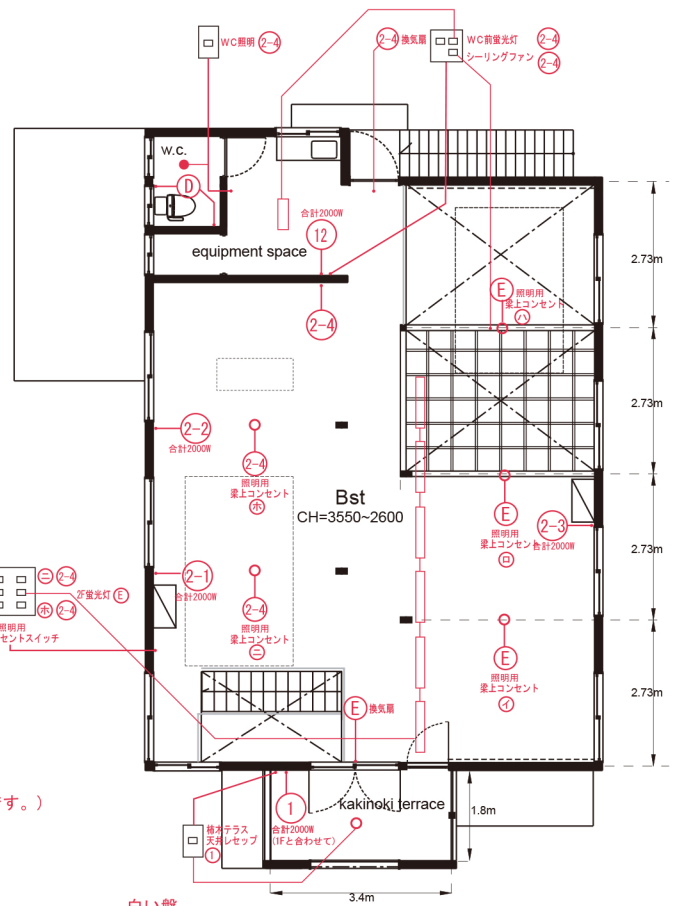

※実際片側6KW来ています。  
(お客様には、片側5KWと伝えた方が、安全です。)

※C60使用時のみONにしてください。  
使用後は必ずOFFにしてください。  
(ONのままだと、火災発生の原因となります。)

1F

2F